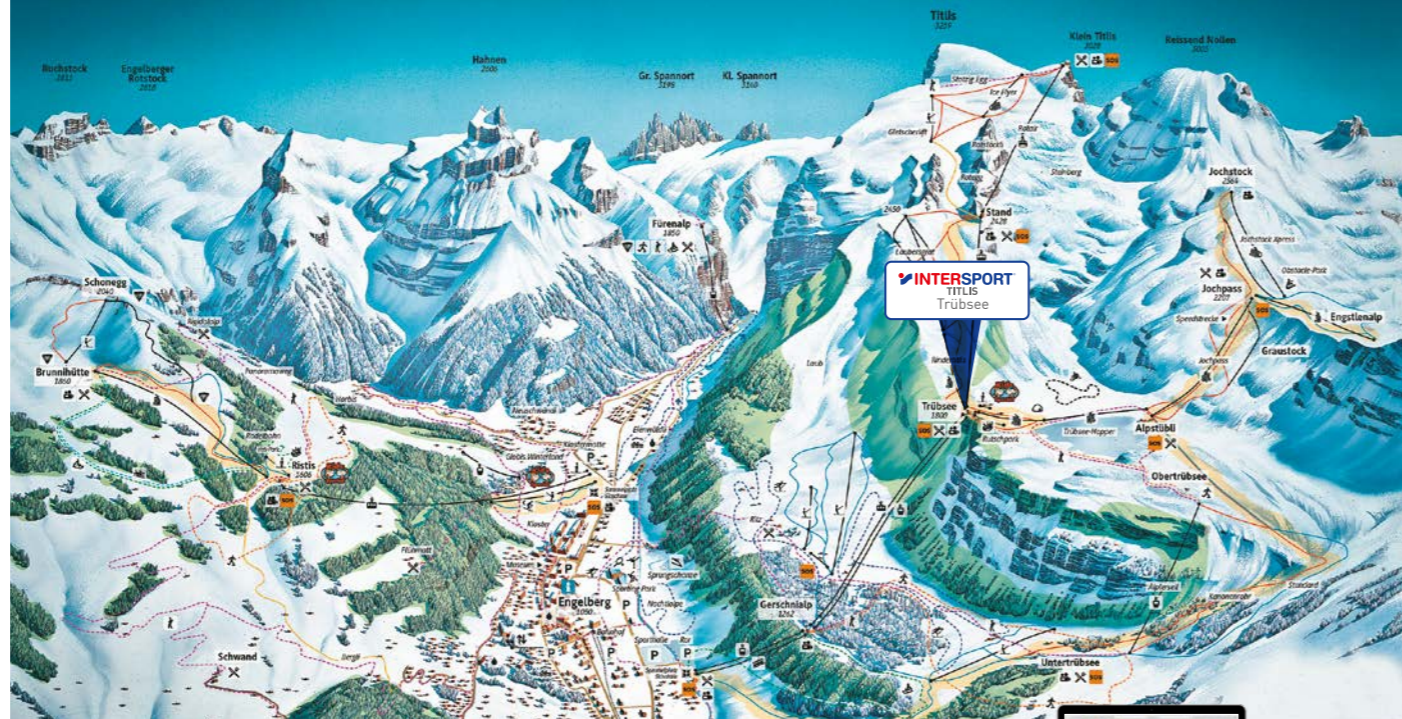

**The RENT
EXPERT**

**Schneller auf
der Piste**
mit Online-Reservierung!

Talstation

Dorf

Preise pro Tag bei entsprechender Mietdauer
Prices per day for the corresponding rental period

			1	2	3	4	5	6	+1
+ Exclusive	Exklusive Skimarken wie AK	Exclusive ski brands as AK	69	58	52	48	45	43	20
A Premium	Ski- und Snowboards der absoluten Spitzenklasse	The latest top-class skis and snowboards	59	50	45	42	40	38	20
B Economy	Ski und Snowboards weltbekannter Marken im Top-Zustand	Top-brand skis and snowboards in top shape	48	43	40	37	35	33	10
C Budget	Ski und Snowboards für Anfänger	Ski and snowboards for beginners	38	34	32	30	28	26	10
C1 Schuhe/Boots Premium	Skischuh-Neuheiten weltbekannter Marken (z. B. Nordica, Salomon)	The latest top-class ski boots (for ex. Nordica, Salomon)	30	27.50	23.30	21.30	20	19.20	10
D Schuhe/Boots Economy	Ski- und Snowboardschuhe Erwachsene	Ski- and snowboard boots adults	22	20	18.70	16.25	15.40	14.70	5
	Juniors 10 – 15 Jahre/years	Ski, snowboards	24	21.50	20	18.50	17.50	12.50	10
		Schuhe	11	10	8.85	8.15	7.70	7.35	2.50
	Kids bis 9 Jahre / up to 9 years	Ski, Snowboards	12	10.75	10	9.75	8.75	6.25	5
		Schuhe	5.50	5	4.40	4.10	3.85	3.70	1.25
Zubehör / Accessories									
E	Skistöcke (bei Skimiete, Skistöcke gratis)	Ski poles (while skirental, poles free of charge)	6	5.50	5	4.50	4	4	3
F	Winterschuhe, Helm	Winter boots, helmet	10	9.50	8.70	8.50	8.40	8.30	5
F1	Visierhelm	Visir helmet	15	13.50	12	11.25	10.40	9.70	6
G	Jacke, Hose Premium (nur an der Talstation)	Jacket, pants premium (available only at valley station)	35	34	29.30	27	25.60	24.30	10
H	Skijacke, Skihose	Skijacket, skipants	25	22.50	20	18.80	18	16.70	10
	Ski, Snowboard	Ski, Snowboard	3	3	3	3	3	3	3
	Schuhe	Boots	2	2	2	2	2	2	2